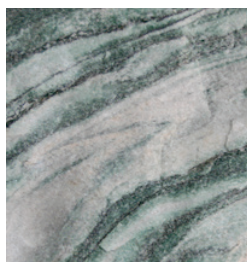

# UNSERE AUSWAHL AN MARMORSORTEN: ZEITLOS SCHÖN.

Ob mit polierter Oberfläche, matt gebürstet, oder geschliffen, auch individuelle Gravuren und Muster sind möglich. Farblich reicht unser Spektrum von weißen, lichtdurchlässigen bis hin zu dunklen oder kristallinen Steinen. Lassen Sie sich von interessanten Farbspielen und abwechslungsreichen Oberflächen verzaubern - geben Sie Ihrem Heim das gewisse Extra.

Atlantis

Coffee Stone

Galaxis

Jura

Labrador

Matrix

Padang

Palisandro

Polaris

Rosso Verone

Ruschito Albino

Ruschito Lachs

Sahara

Solanova

Sylvia Antik

Thassos